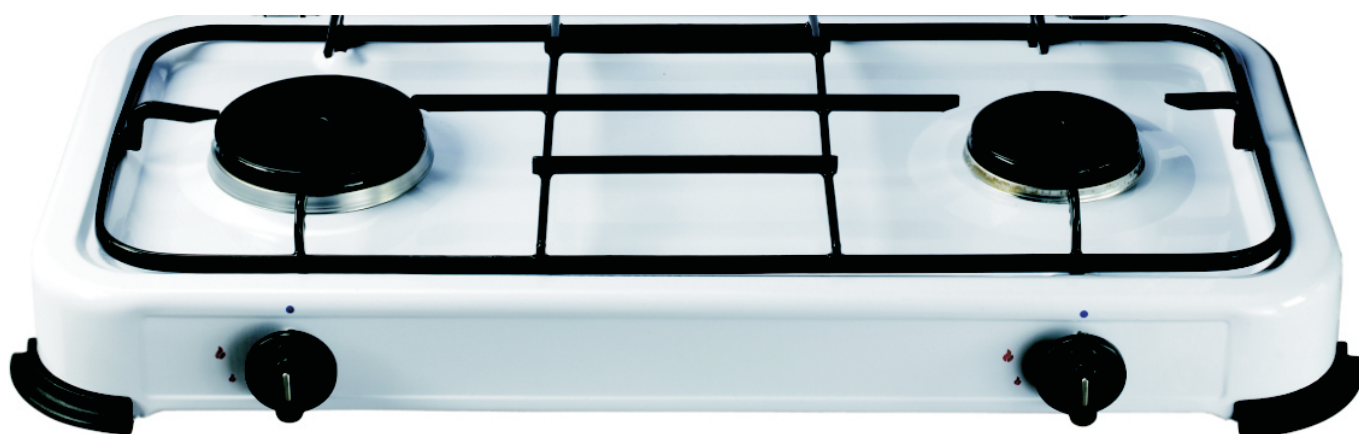

# ***GASMASTER***

Turystyczna kuchenka gazowa 2-palnikowa  
„***GASMASTER***” model BG02

## **Opis turystycznej kuchenki gazowej 2-palnikowej „***GASMASTER***” model BG02**

Rodzaj gazu zasilającego: G30 (LPG)

Kategoria gazu: I - 3B/P

Ciśnienie gazu: 37 mbar

Ilość palników: 2

Wielkość palników: 100 / 80 mm

Średnica dyszy: 0.55 / 0.49 mm

Moc palników: 1.40 / 1.10 kW

Moc grzewcza razem: 2.50 kW

Zużycie gazu: 182 g/h

Waga netto / brutto: 2.10 / 2.60 kg

Wymiary kuchenki: 580 x 330 x 95 mm (wysokość mierzona z założonym rusztem)

Wymiary opakowania: 605 x 335 x 85 mm

Kuchenka łatwa w myciu i czyszczeniu

Estetyczne wzornictwo

Kod kreskowy EAN: 5907718900309