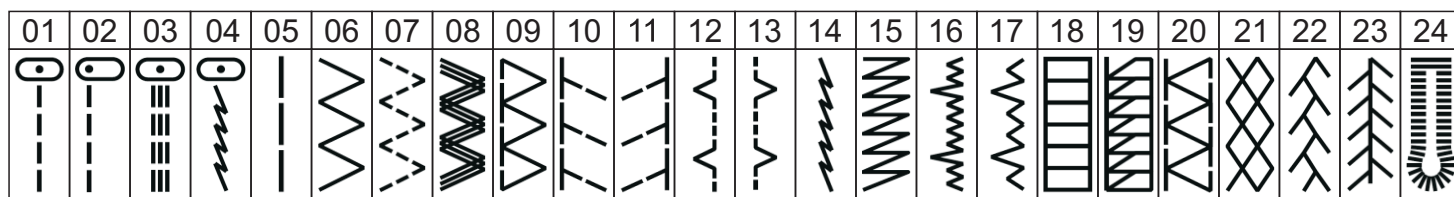

# Tabela ściegów domowej, elektronicznej maszyny do szycia "SINGER" model 7640

## A. Wzory ściegów użytkowych

## B. Wzory ściegów dekoracyjnych