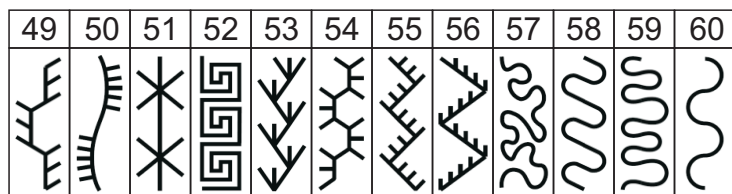

# Tabela ściegów domowej, elektronicznej maszyny do szycia "SINGER" model 7640

## A. Wzory ściegów użytkowych