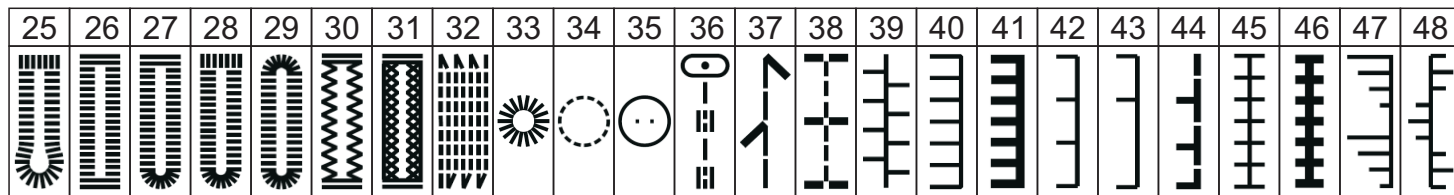

# Tabela ściegów domowej, elektronicznej maszyny do szycia "SINGER" model 7640

## A. Wzory ściegów użytkowych